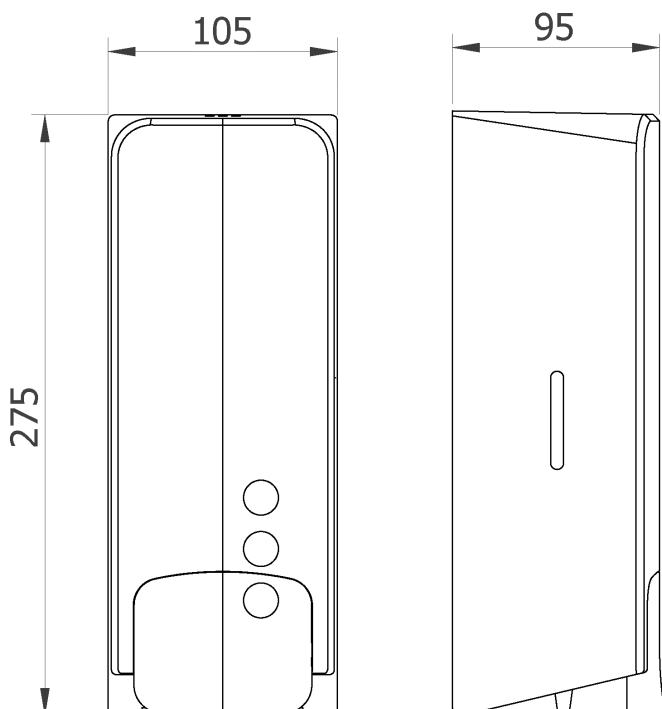

Texto sugerido para prescrição

Dispensador de sabão NOFER, em ABS com acabamento preto e acionamento manual. Para fixação na parede, com visor de conteúdo e fecho de segurança. Dimensões: 275 de altura x 105 de largura x 95 de profundidade (mm).

Componentes

- Caixa em ABS. - Botão. - Visor de conteúdo e fecho de segurança.

Características técnicas

Material: ABS

Acabamento: Preto

Dimensões: 275 altura x 105 largura x 95 profundidade (mm)

Capacidade: 1000 mL. Recarregáveis.

Opções de dosagem de sabão: Posição 1: 1,5 mL/dosagem Posição 2: 1 mL/dosagem Posição 3: 0,5 mL/dosagem

Esquema dimensional

Ctra. Laureà Miró, 385-387
08980 | Sant Feliu de Llobregat,
Barcelona - Espanha
T. +34 934 742 423
F. +34 934 743 548
nofer@nofer.com
www.nofer.com